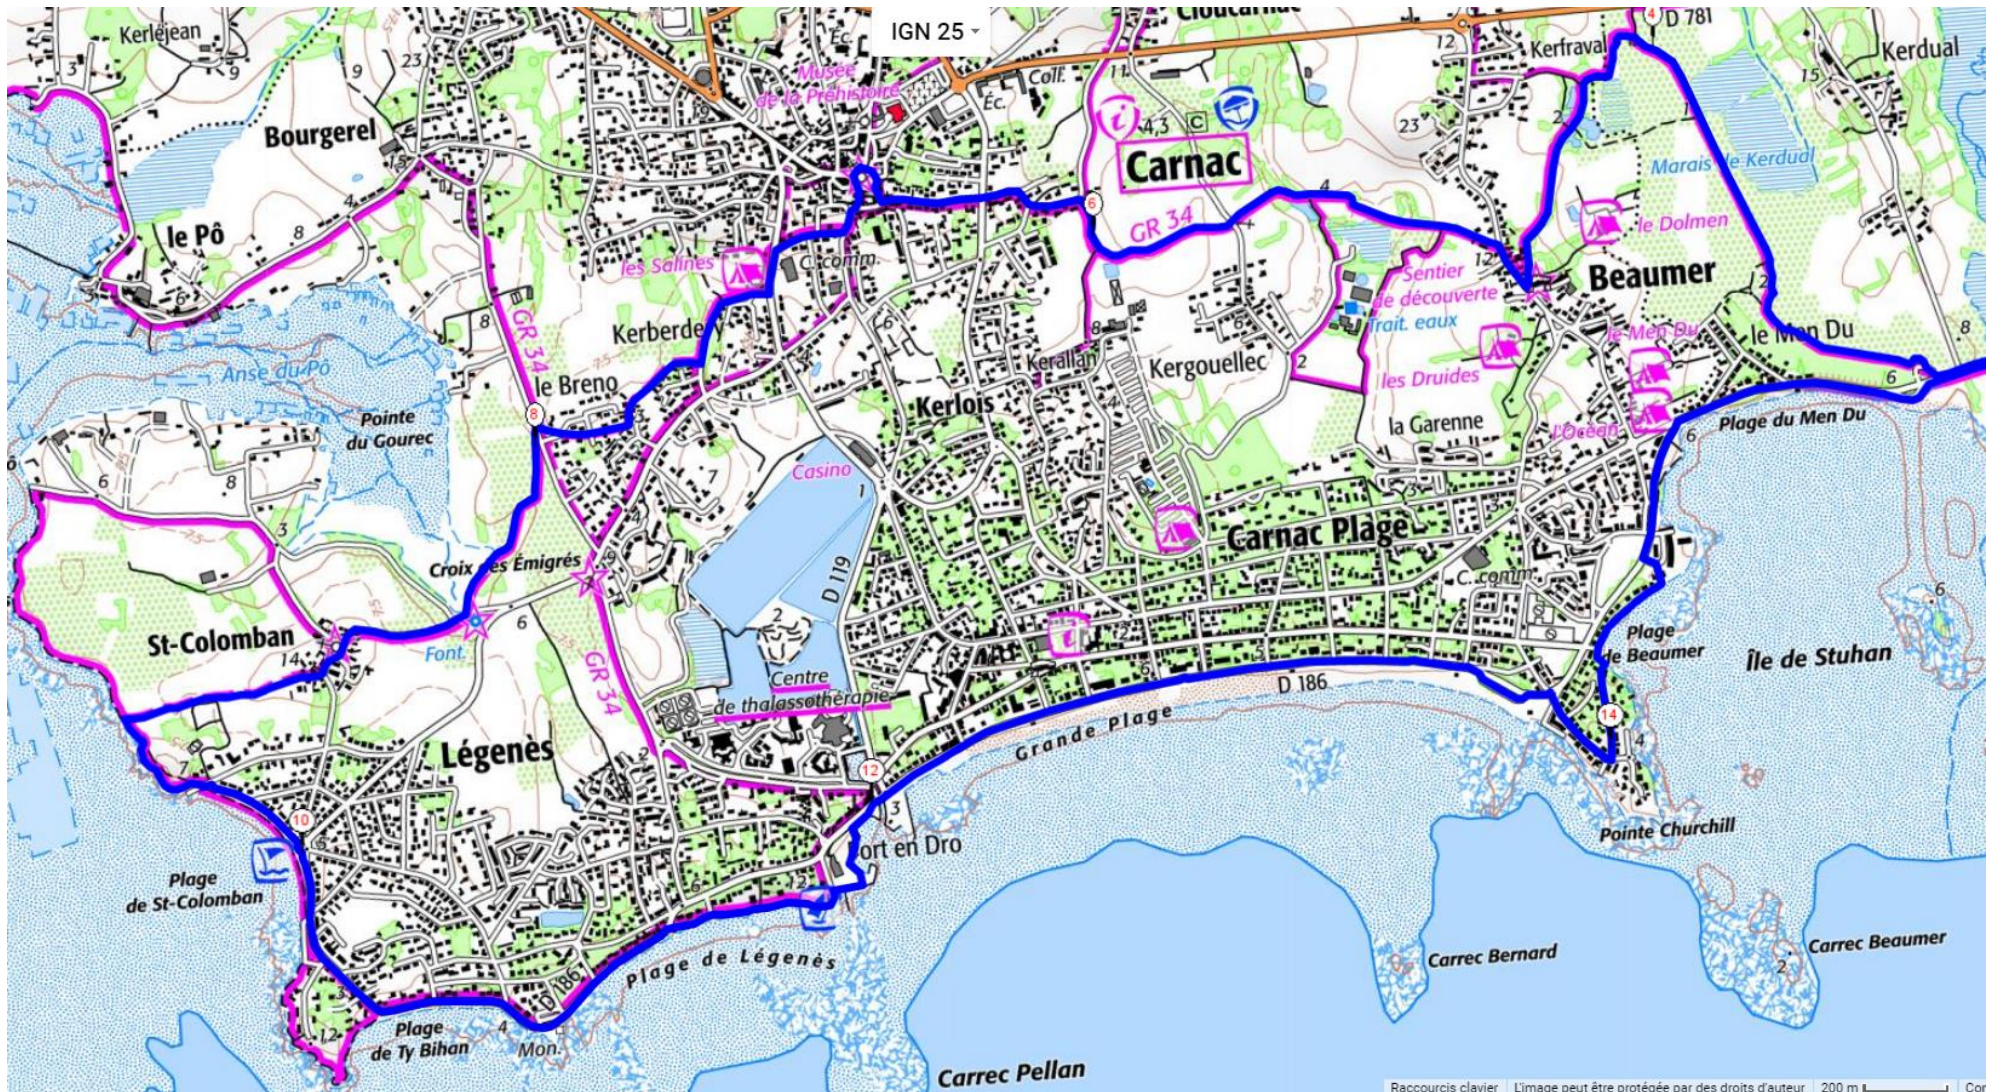

La Trinité Carnac : 21,7 km

Départ parking Place du Voulien, derrière le Carrefour City

Variante 21 km