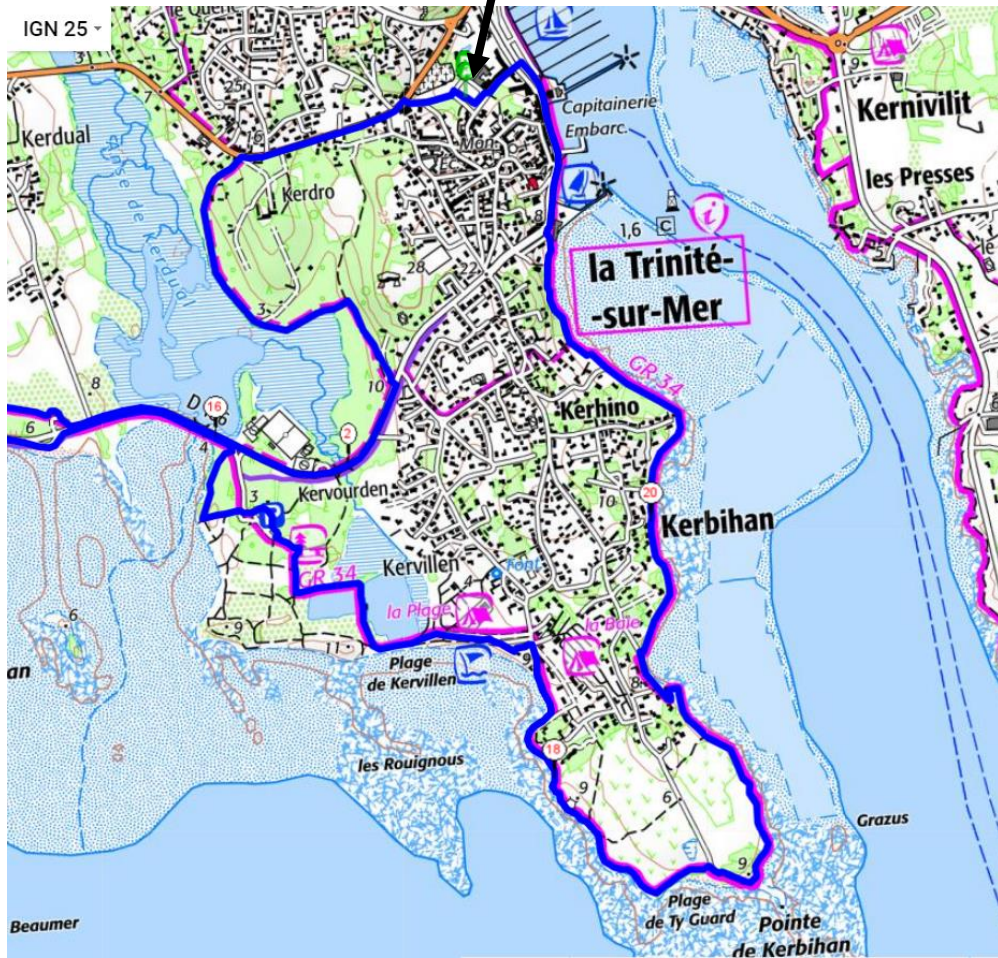

La Trinité Carnac : 21,7 km

Départ parking Place du Voulien, derrière le Carrefour City

Variante 21 km